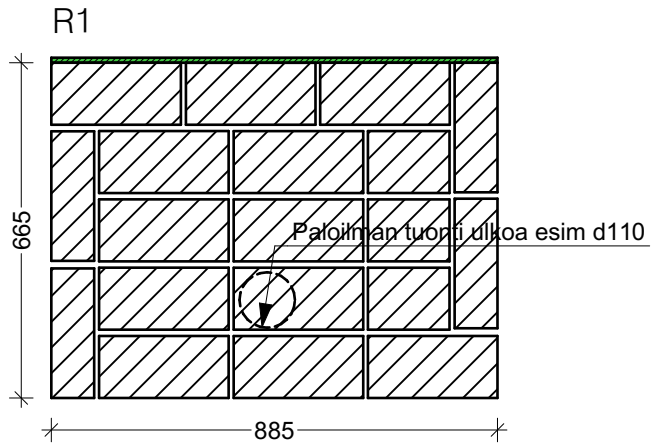

VARAAVA TAKKA 1060 PÄÄLILITOS