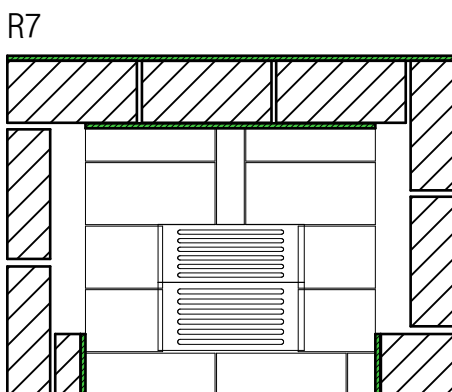

VARAAVA TAKKA 1060 PÄÄLILITOS