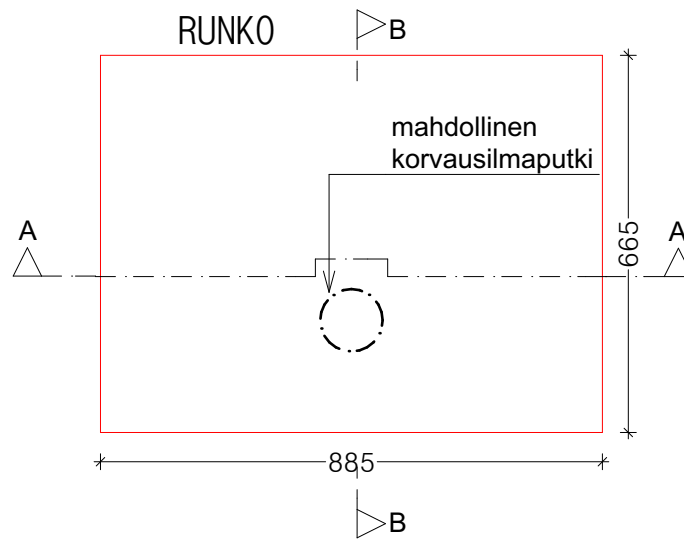

# VARAAVA TAKKA 1060 PÄÄLILIIITOS

1:15

RUNKO EDESTÄ

1:15

RUNKO SIVULTA