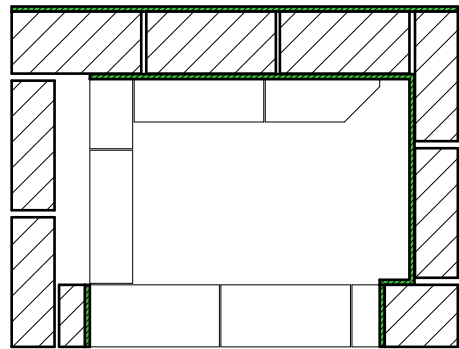

# VARAAVA TAKKA 1060 PÄÄLILITIOS

R16

R 17

R 18

R 19

R 19 B

R 20

R 21