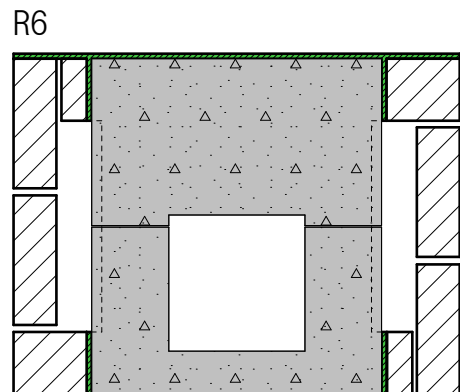

VARAAVA TAKKA 1060 PÄÄLILITOS