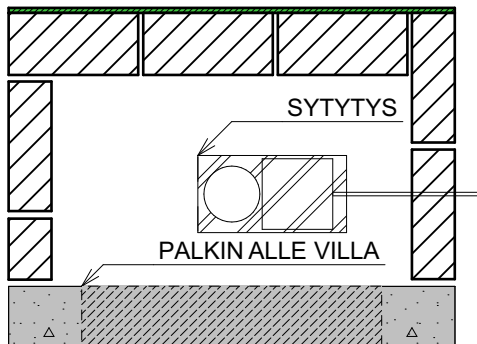

# VARAAVA TAKKA 1060 PÄÄLILITIOS

R16

R 17

R 18

R 19

R 19 B

R 20

R 21