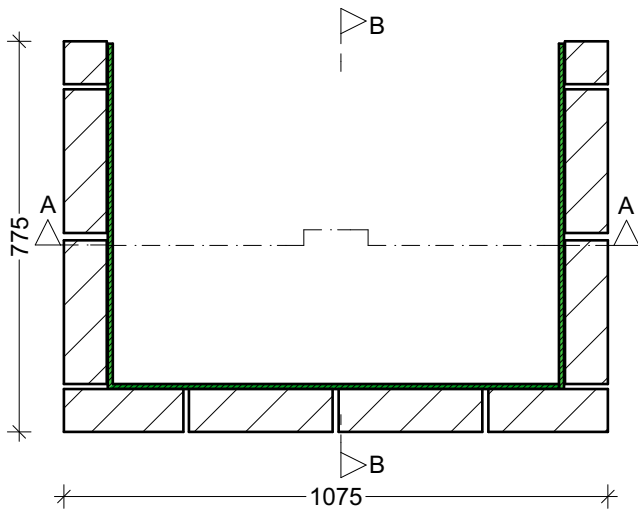

VARAAVA TAKKA 1060 PÄÄLILITOS

K 1,5,13,15,17,19,21,23,25