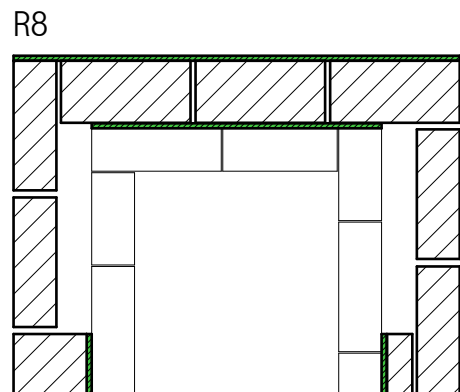

VARAAVA TAKKA 1060 PÄÄLILITOS