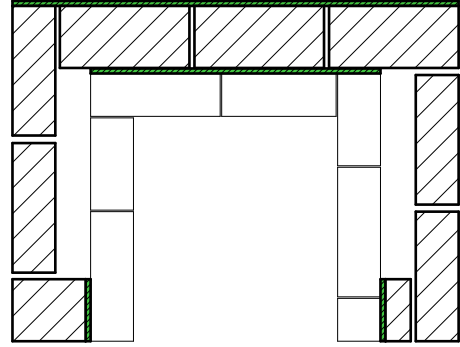

VARAAVA TAKKA 1060 PÄÄLILITOS

R 10