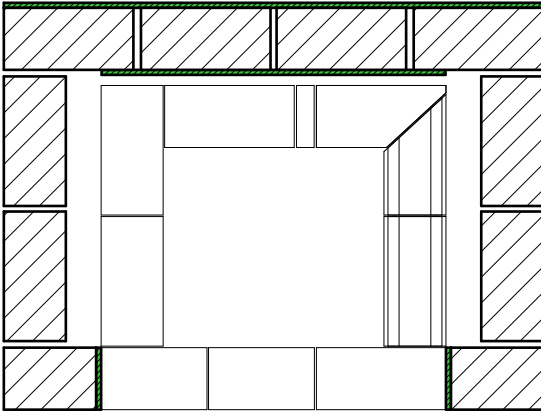

VARAAVA TAKKA 1200 PÄÄLILITOS

R 18