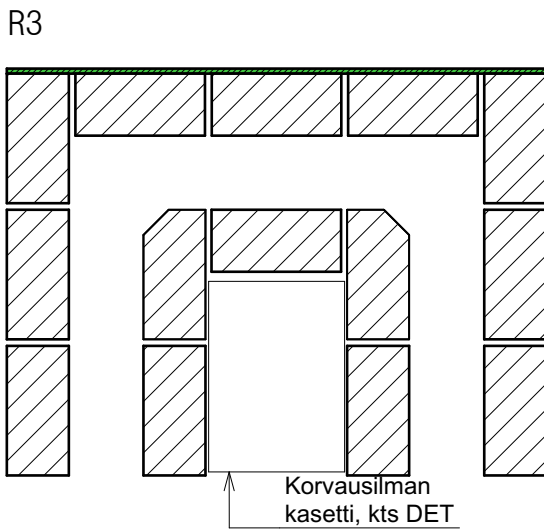

VARAAVA TAKKA 1200 PÄÄLILITOS