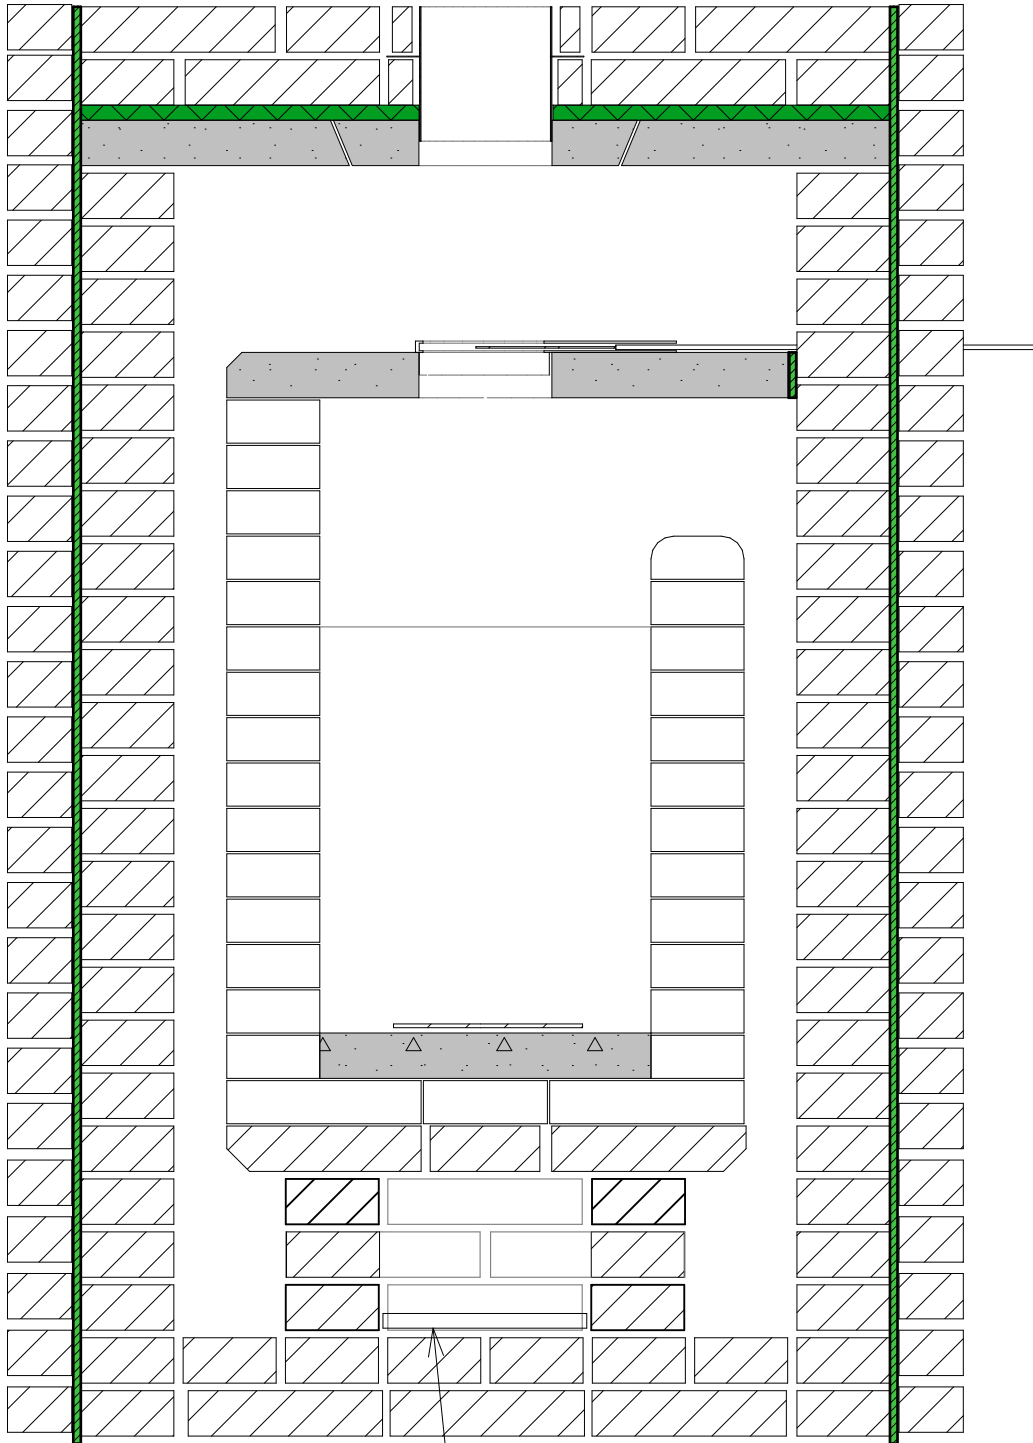

VARAAVA TAKKA 1200 PÄÄLILITOS

A

Leikkaus

1:10

Korvausilman
kasetti, kts DET