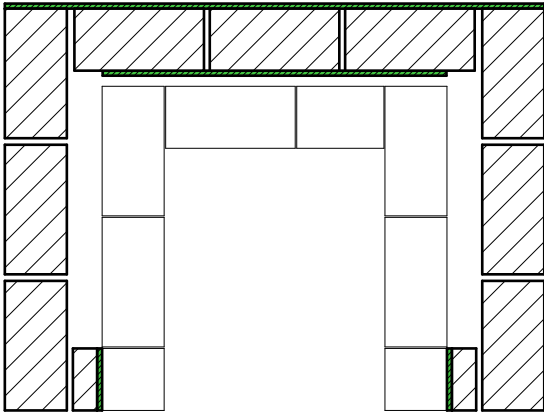

# VARAAVA TAKKA 1200 PÄÄLILITOS

R 13

R 14

R 15

R 15B

R16

R 17