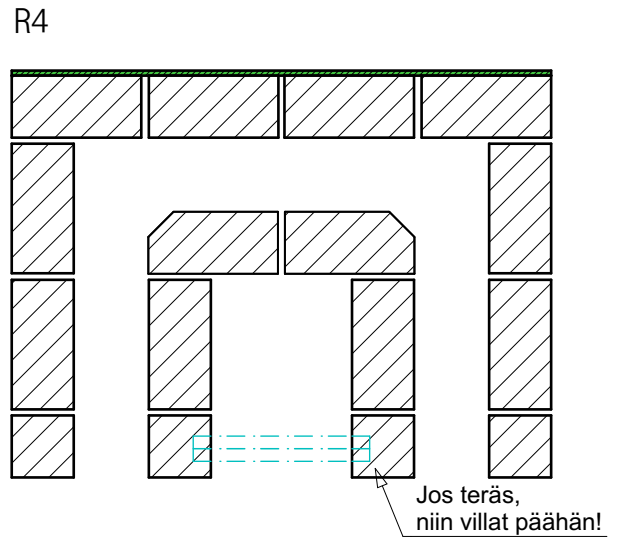

VARAAVA TAKKA 1200 PÄÄLILITOS