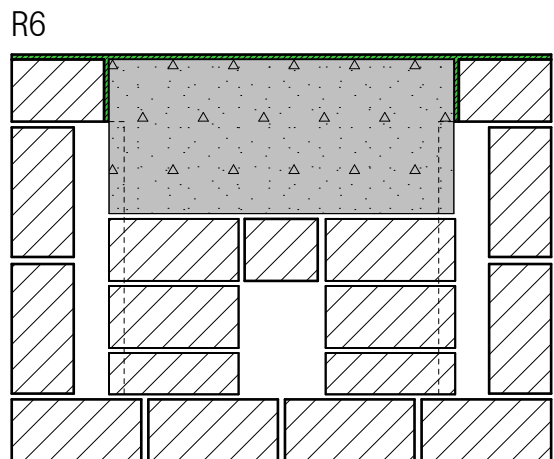

VARAAVA TAKKA 1200 PÄÄLILITOS