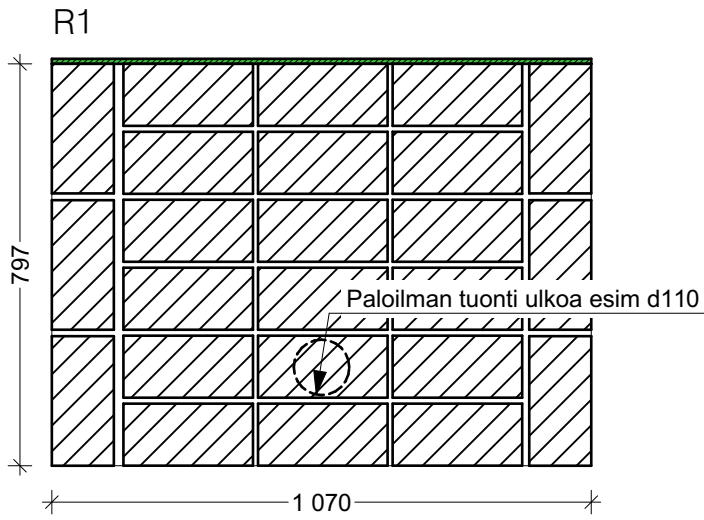

VARAAVA TAKKA 1200 PÄÄLILITOS