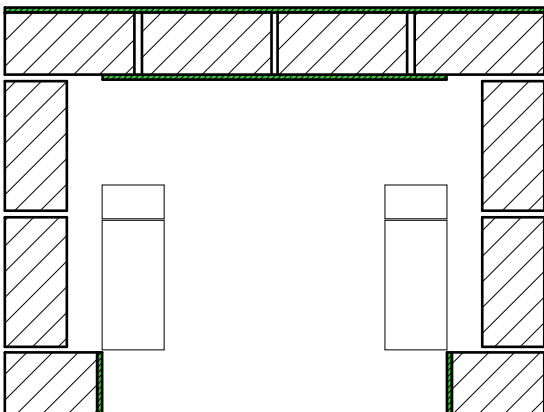

# VARAAVA TAKKA 1200 PÄÄLILITOS

R 13

R 14

R 15

R 15B

R16

R 17