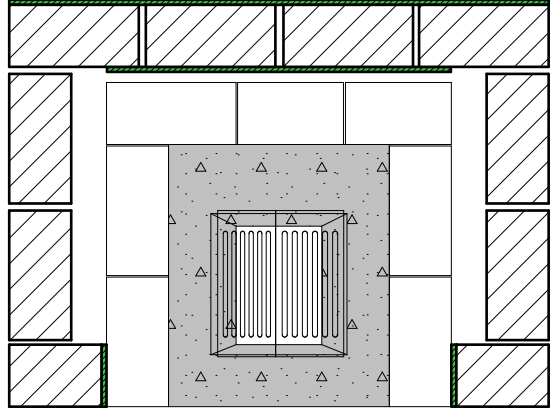

VARAAVA TAKKA 1200 PÄÄLILITOS

R7

R8

R 9

R 10

R 11

R 12