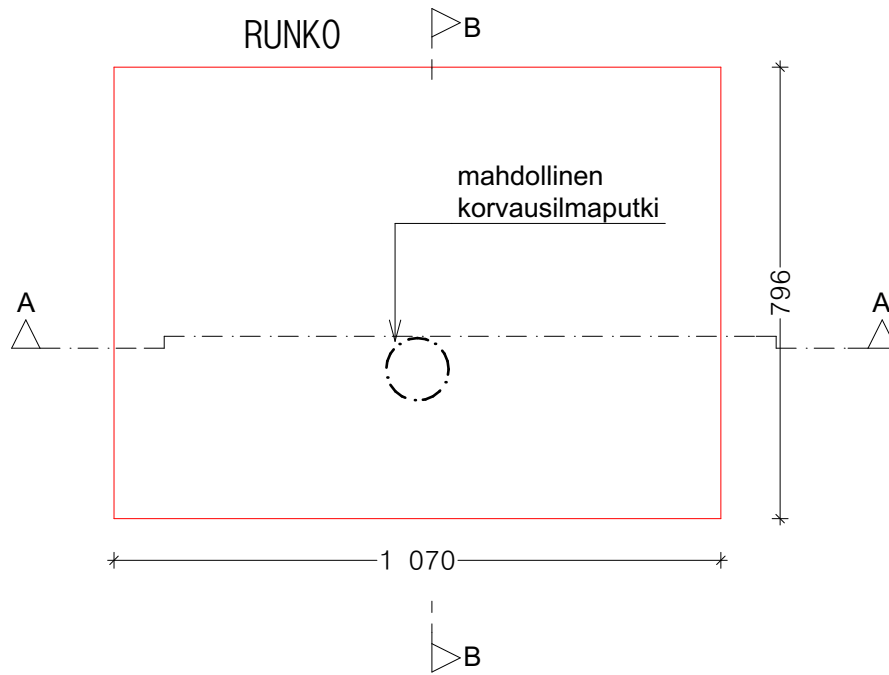

# VARAAVA TAKKA 1200 PÄÄLILITOS

1:15

1:15

RUNKO EDESTÄ

RUNKO SIVULTA