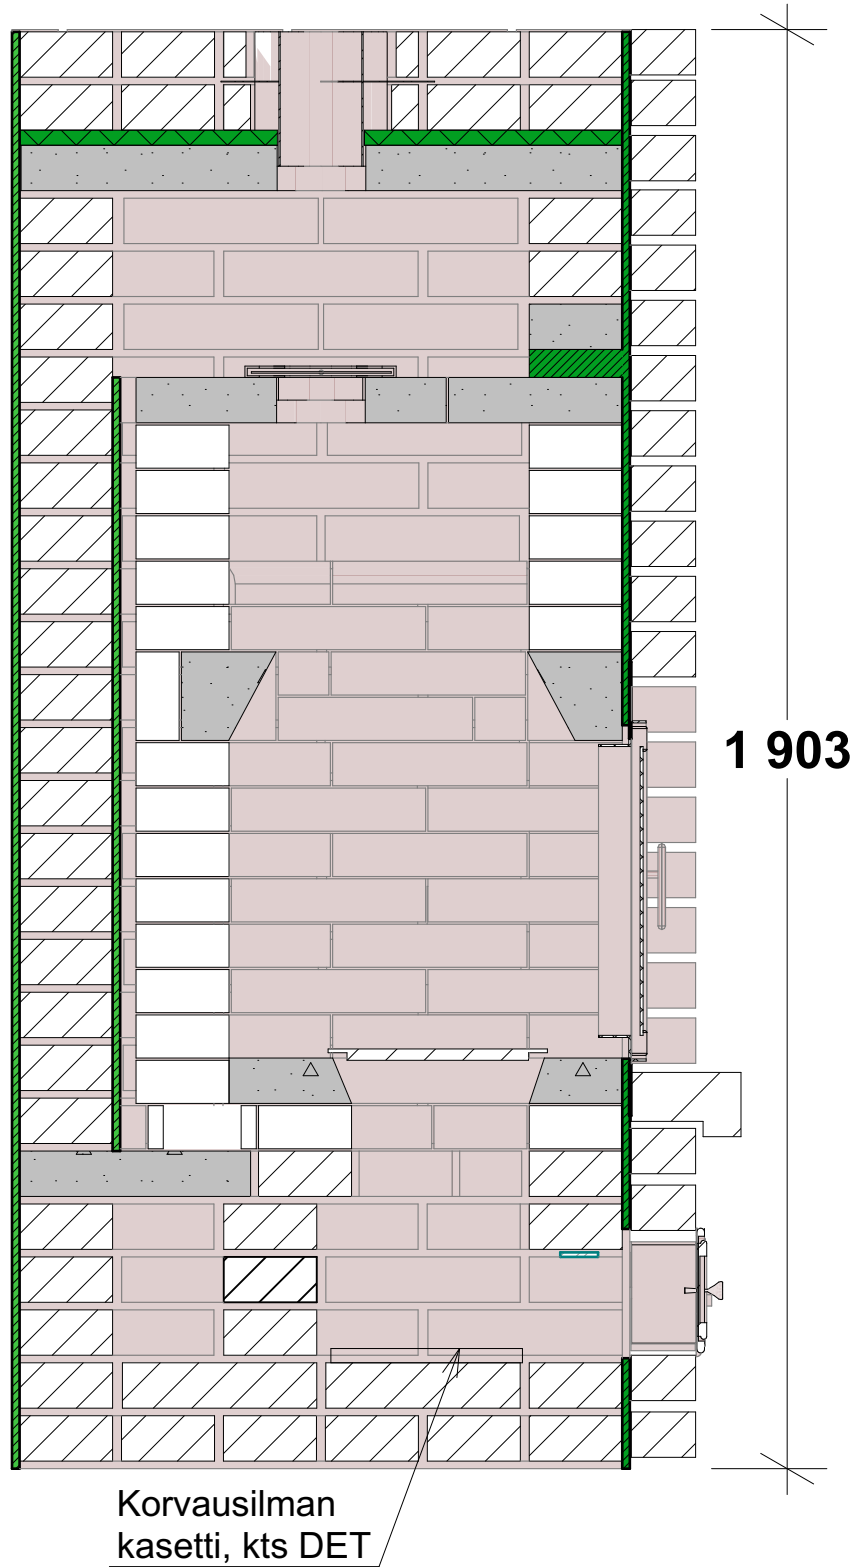

# VARAAVA TAKKA 1200 PÄÄLILITOS

A

Leikkaus

1:10

Korvausilman  
kasetti, kts DET

# VARAAVA TAKKA 1200 PÄÄLILITOS

B

Leikkaus

1:10