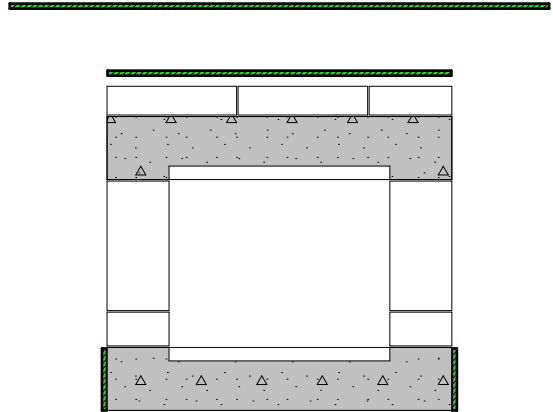

# VARAAVA TAKKA 1200 PÄÄLILITOS

R 13

R 14

R 15

R 15B

R16

R 17