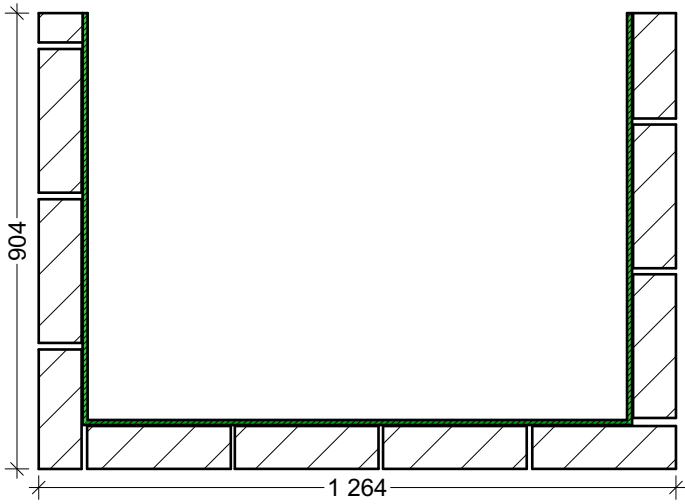

VARAAVA TAKKA 1200 PÄÄLILITOS

K 1,5,15,17,19,21,23,25