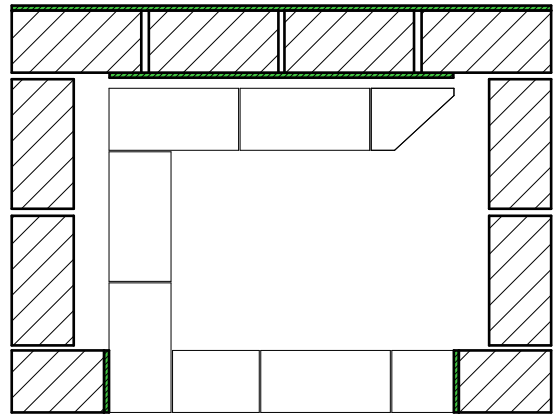

# VARAAVA TAKKA 1200 PÄÄLILITOS

R 18

R 19

R 19 B

R 20

R 21

R 22