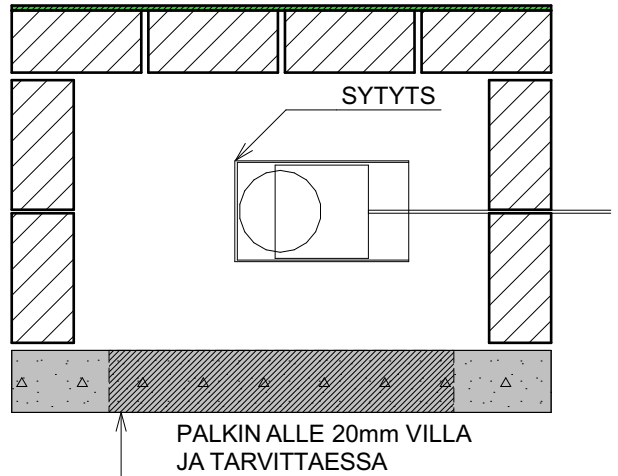

# VARAAVA TAKKA 1200 PÄÄLILITOS

R 18

R 19

R 19 B

R 20

R 21

R 22