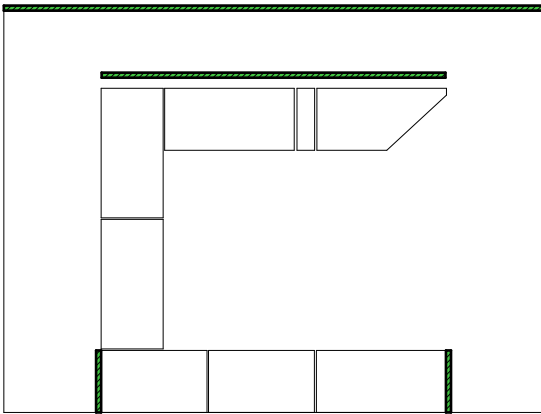

# VARAAVA TAKKA 1200 PÄÄLILITOS

R 18

R 19

R 19 B

R 20

R 21

R 22