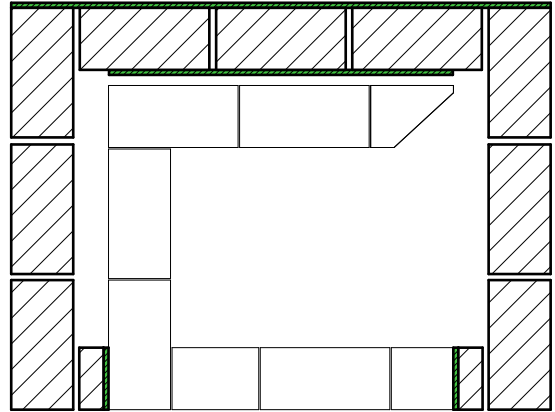

VARAAVA TAKKA 1200 PÄÄLILITOS

R 19